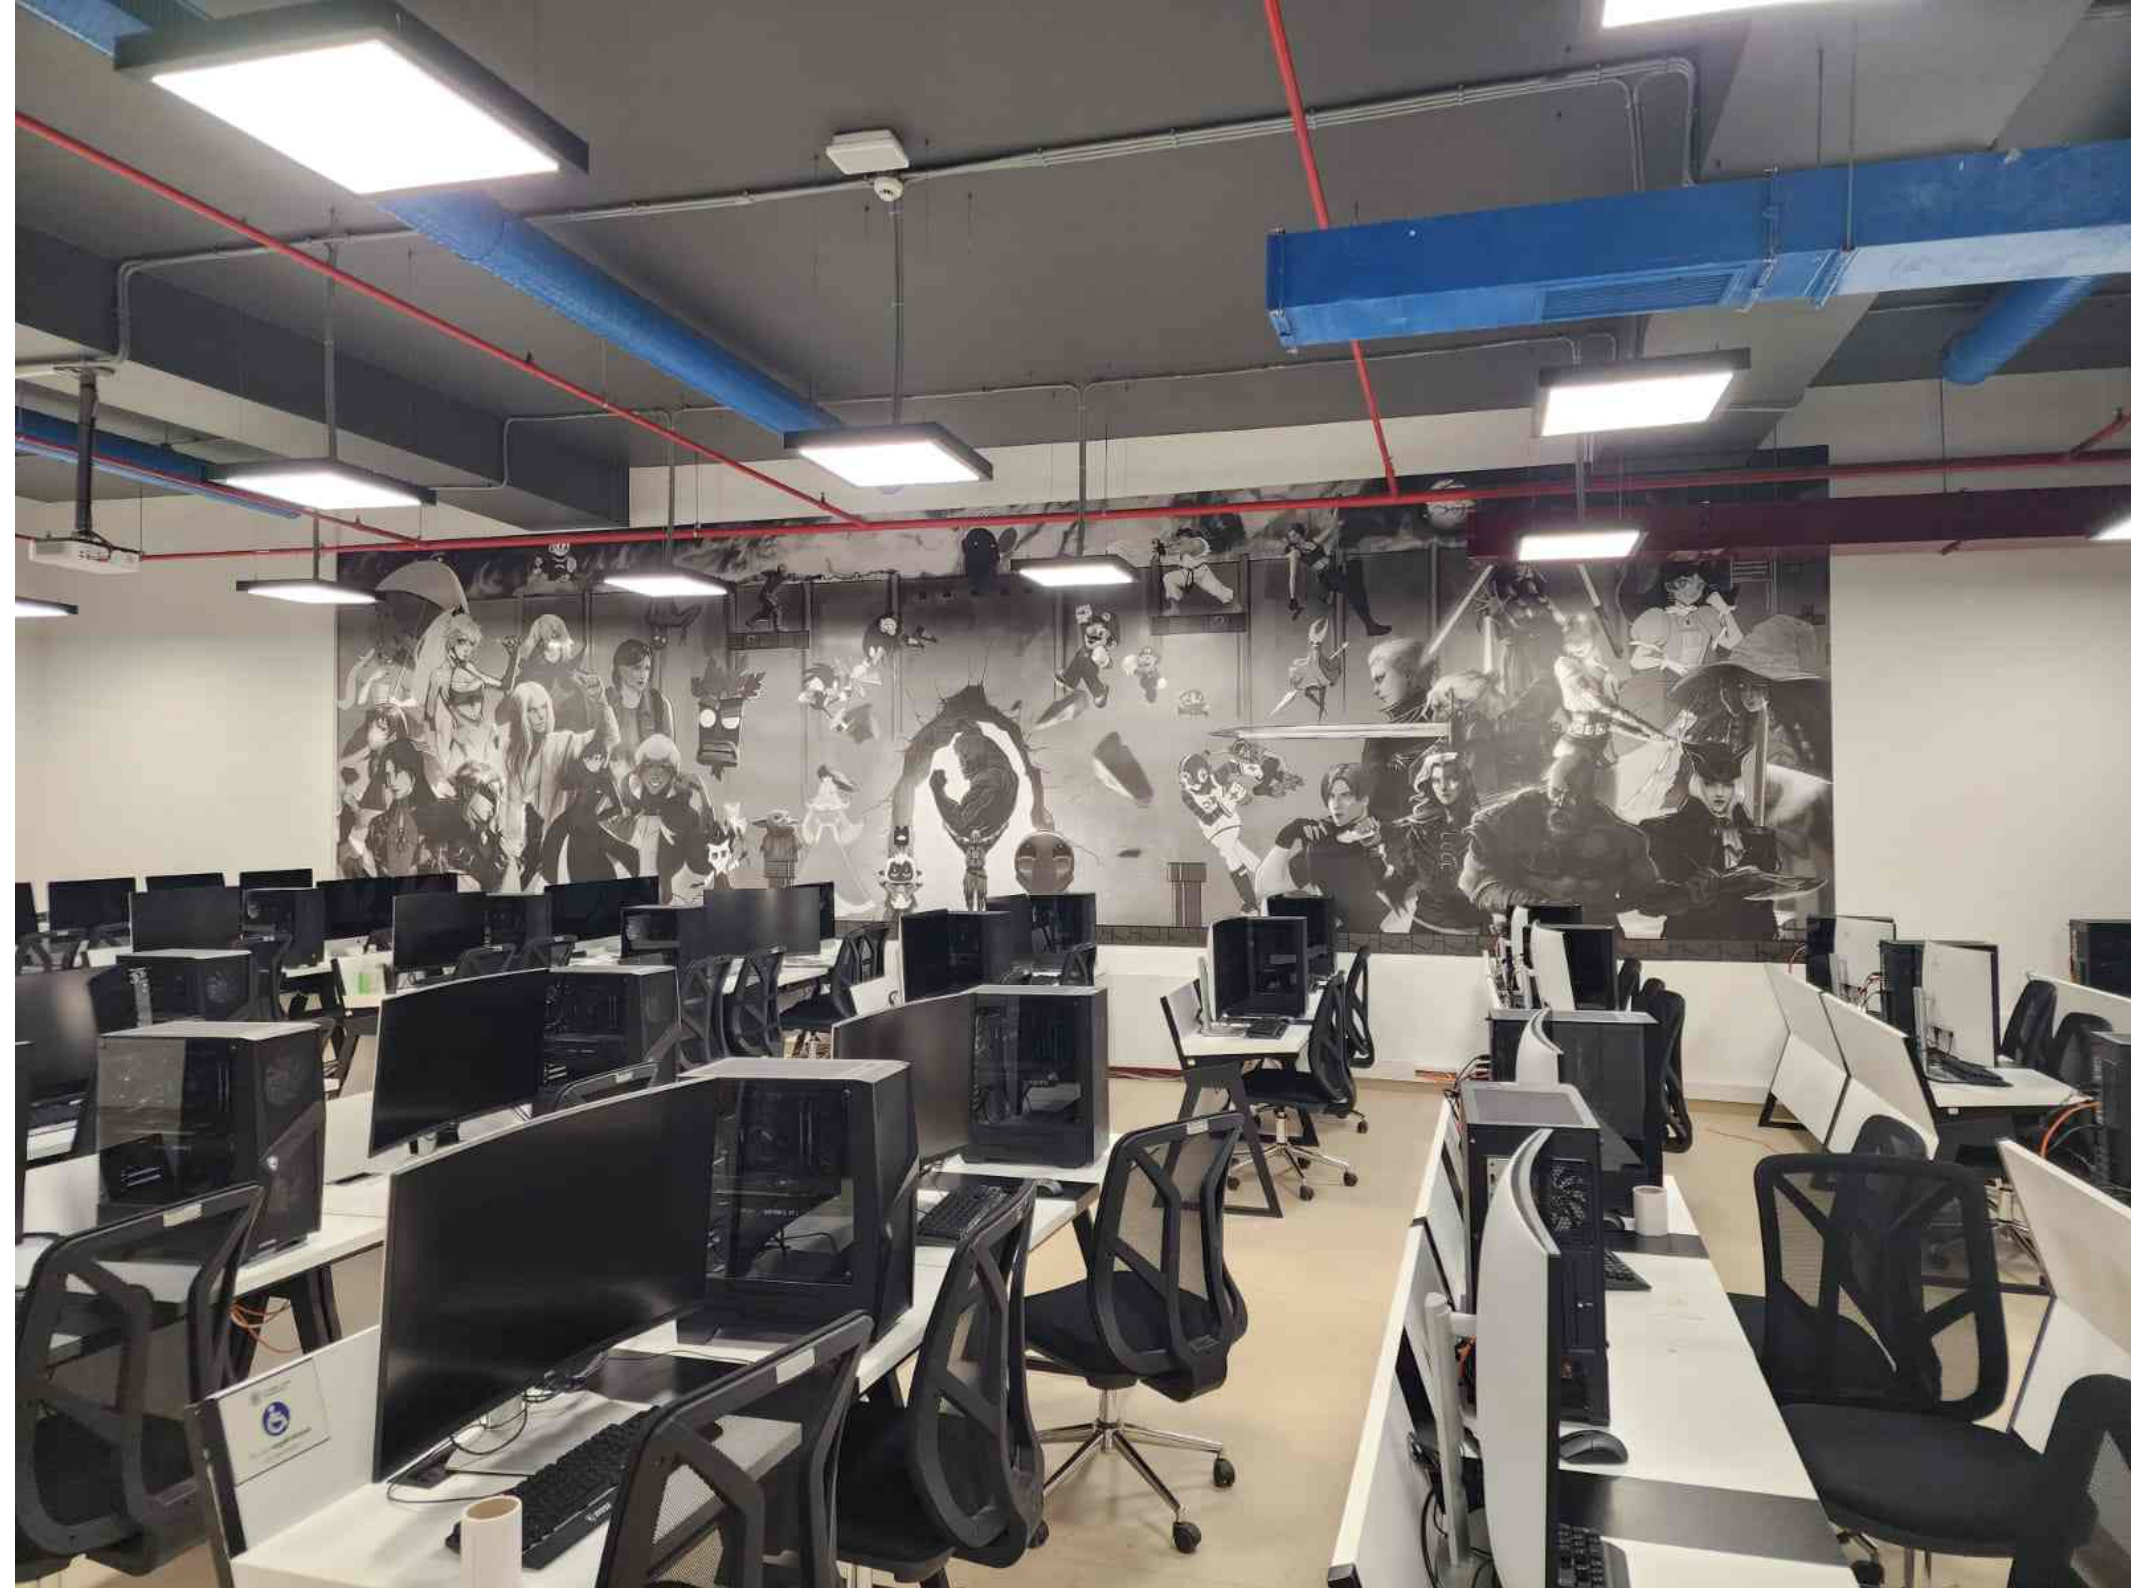

LOGO ÇAPI R:150CM

MDF ÜZERİ CNC KESİM (LAKE BOYA)

AYDIN ÜNİVERSİTESİ

MOR - TUKUAZ KONFERANS SALON İÇİ LAKE LOGO UYGULAMASI

AYDIN ÜNİVERSİTESİ
MERKEZ KAMPÜS

AYDIN ÜNİVERSİTESİ
MERKEZ KAMPÜS

AYDIN ÜNİVERSİTESİ DEKOTA LASER KESİM, FOLYO BASKI SIVAMA MONTAJ